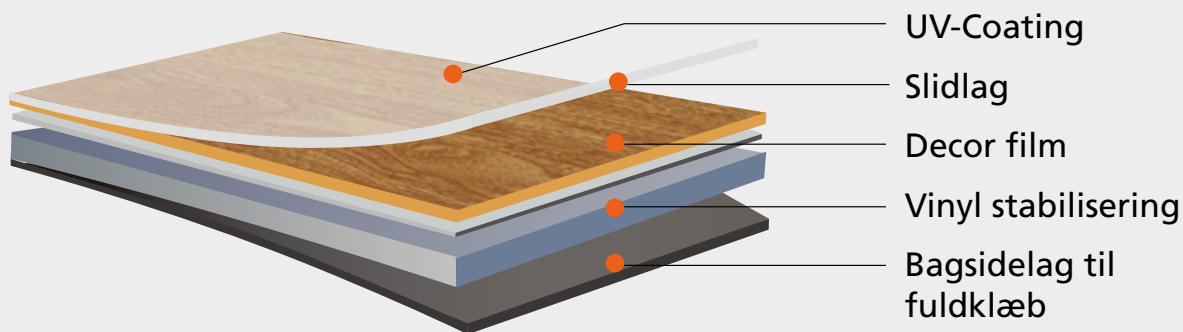

LUKSUS VINYL PLANKER / DATABLAD

Størrelse 1840 x 236 x 2,5mm
0,7 mm slidlag
Planker/pakke: 10 stk. (4,342m²)
Pakker/palle: 48 stk. (208,44m²)
Til fuldklæb
Naturlig 3D overflade