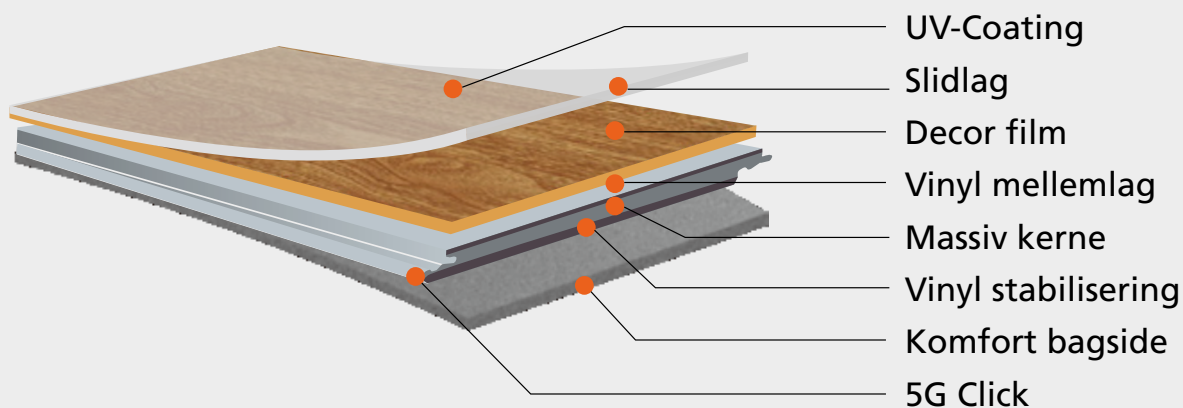

KOMFORT CLICK LVT / DATABLAD

Størrelse 1830 x 228 x 8mm
0,7 mm slidlag
Planker/pakke: 4 stk. (1.676m²)
Pakker/palle: 40 stk. (67,05m²)
Naturlig 3D overflade